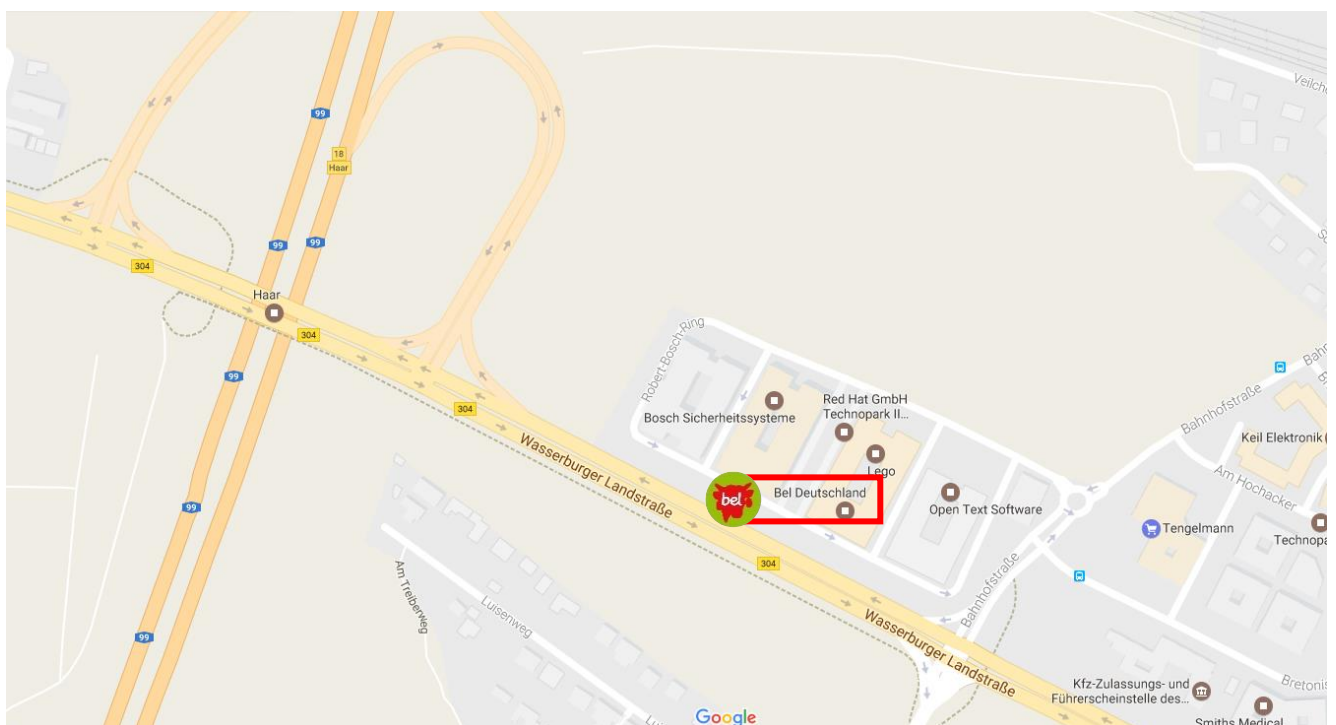

## Anfahrt mit dem PKW

### Von der Autobahn kommend:

- **Aus dem Norden** der A99 Richtung Salzburg/ Österreich/ Italien/ Innsbruck folgen
- **Aus dem Süden** der A8/A99 Richtung Nürnberg/ Stuttgart folgen
- Ausfahrt 18 – Haar nehmen
- Links abbiegen auf Wasserburger Straße (B304)
- Der Beschilderung „Technopark II“ folgen und links abbiegen auf Bahnhofstraße
- Im Kreisverkehr zweite Ausfahrt nehmen (Werner-von-Siemens-Ring)
- Bei der Beschilderung „Bel Deutschland“ (Hausnr. 12) links abbiegen, dort befindet sich der Besucherparkplatz direkt an der Straße.
- Sie finden uns in der 1. Etage des Gebäudes mit der Hausnr. 12. Bitte klingeln Sie und melden Sie sich am Empfang an.

### Aus der Innenstadt kommend:

- Der Kreillerstraße / Wasserburger Landstraße / Wasserburger Straße (B304) stadtauswärts folgen
- Kurz nach der Autobahnauffahrt zur A99 in Haar der Beschilderung „Technopark“ folgen und links abbiegen auf Bahnhofstraße
- Im Kreisverkehr zweite Ausfahrt nehmen (Werner-von-Siemens-Ring)
- Bei der Beschilderung „Bel Deutschland“ (Hausnr. 12) links abbiegen, dort befindet sich der Besucherparkplatz direkt an der Straße.
- Sie finden uns in der 1. Etage des Gebäudes mit der Hausnr. 12. Bitte klingeln Sie und melden Sie sich am Empfang an.

## Anfahrt mit der S-Bahn

- **Aus der Innenstadt kommend** S4 oder S6 Richtung Grafing/Ebersberg nehmen
- An der Haltestelle Vaterstetten aussteigen und den Bahnsteig über die Treppe verlassen.
- Am Fuß der Treppe nach rechts abbiegen und dem Weg durch das Wohngebiet Veilchenweg und Bahnhofstraße folgen.
- Am Kreisverkehr nach rechts in Werner-von Siemens-Ring abbiegen.
- Der Beschilderung „Bel Deutschland“ nach links folgen.
- Sie finden uns in der 1. Etage des Gebäudes mit der Hausnr. 12. Bitte klingeln Sie und melden Sie sich am Empfang an.